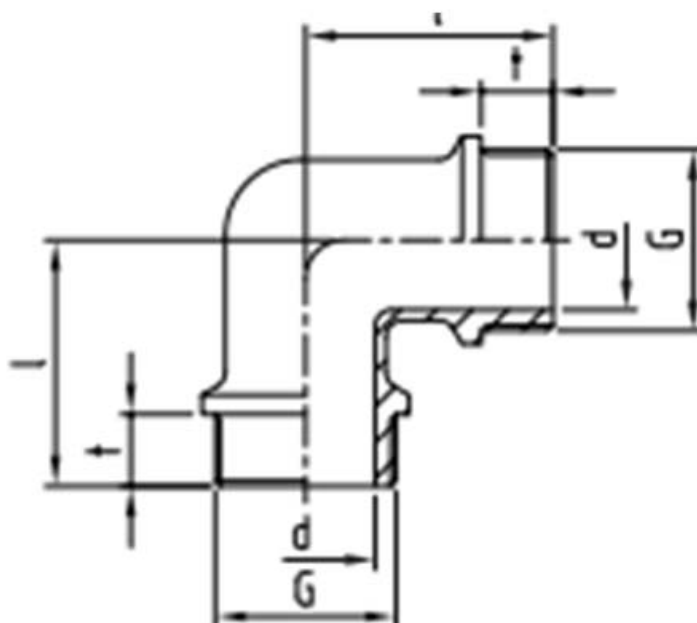

# Coude mâle-mâle G3/8"

### Article H038.7000

Matériel	G	d [mm]	l [mm]	t [mm]
Laiton brut	3/8"	11	30	10

[www.hausammann.com](http://www.hausammann.com)

«schnell und einfach bestellen – immer gut informiert»